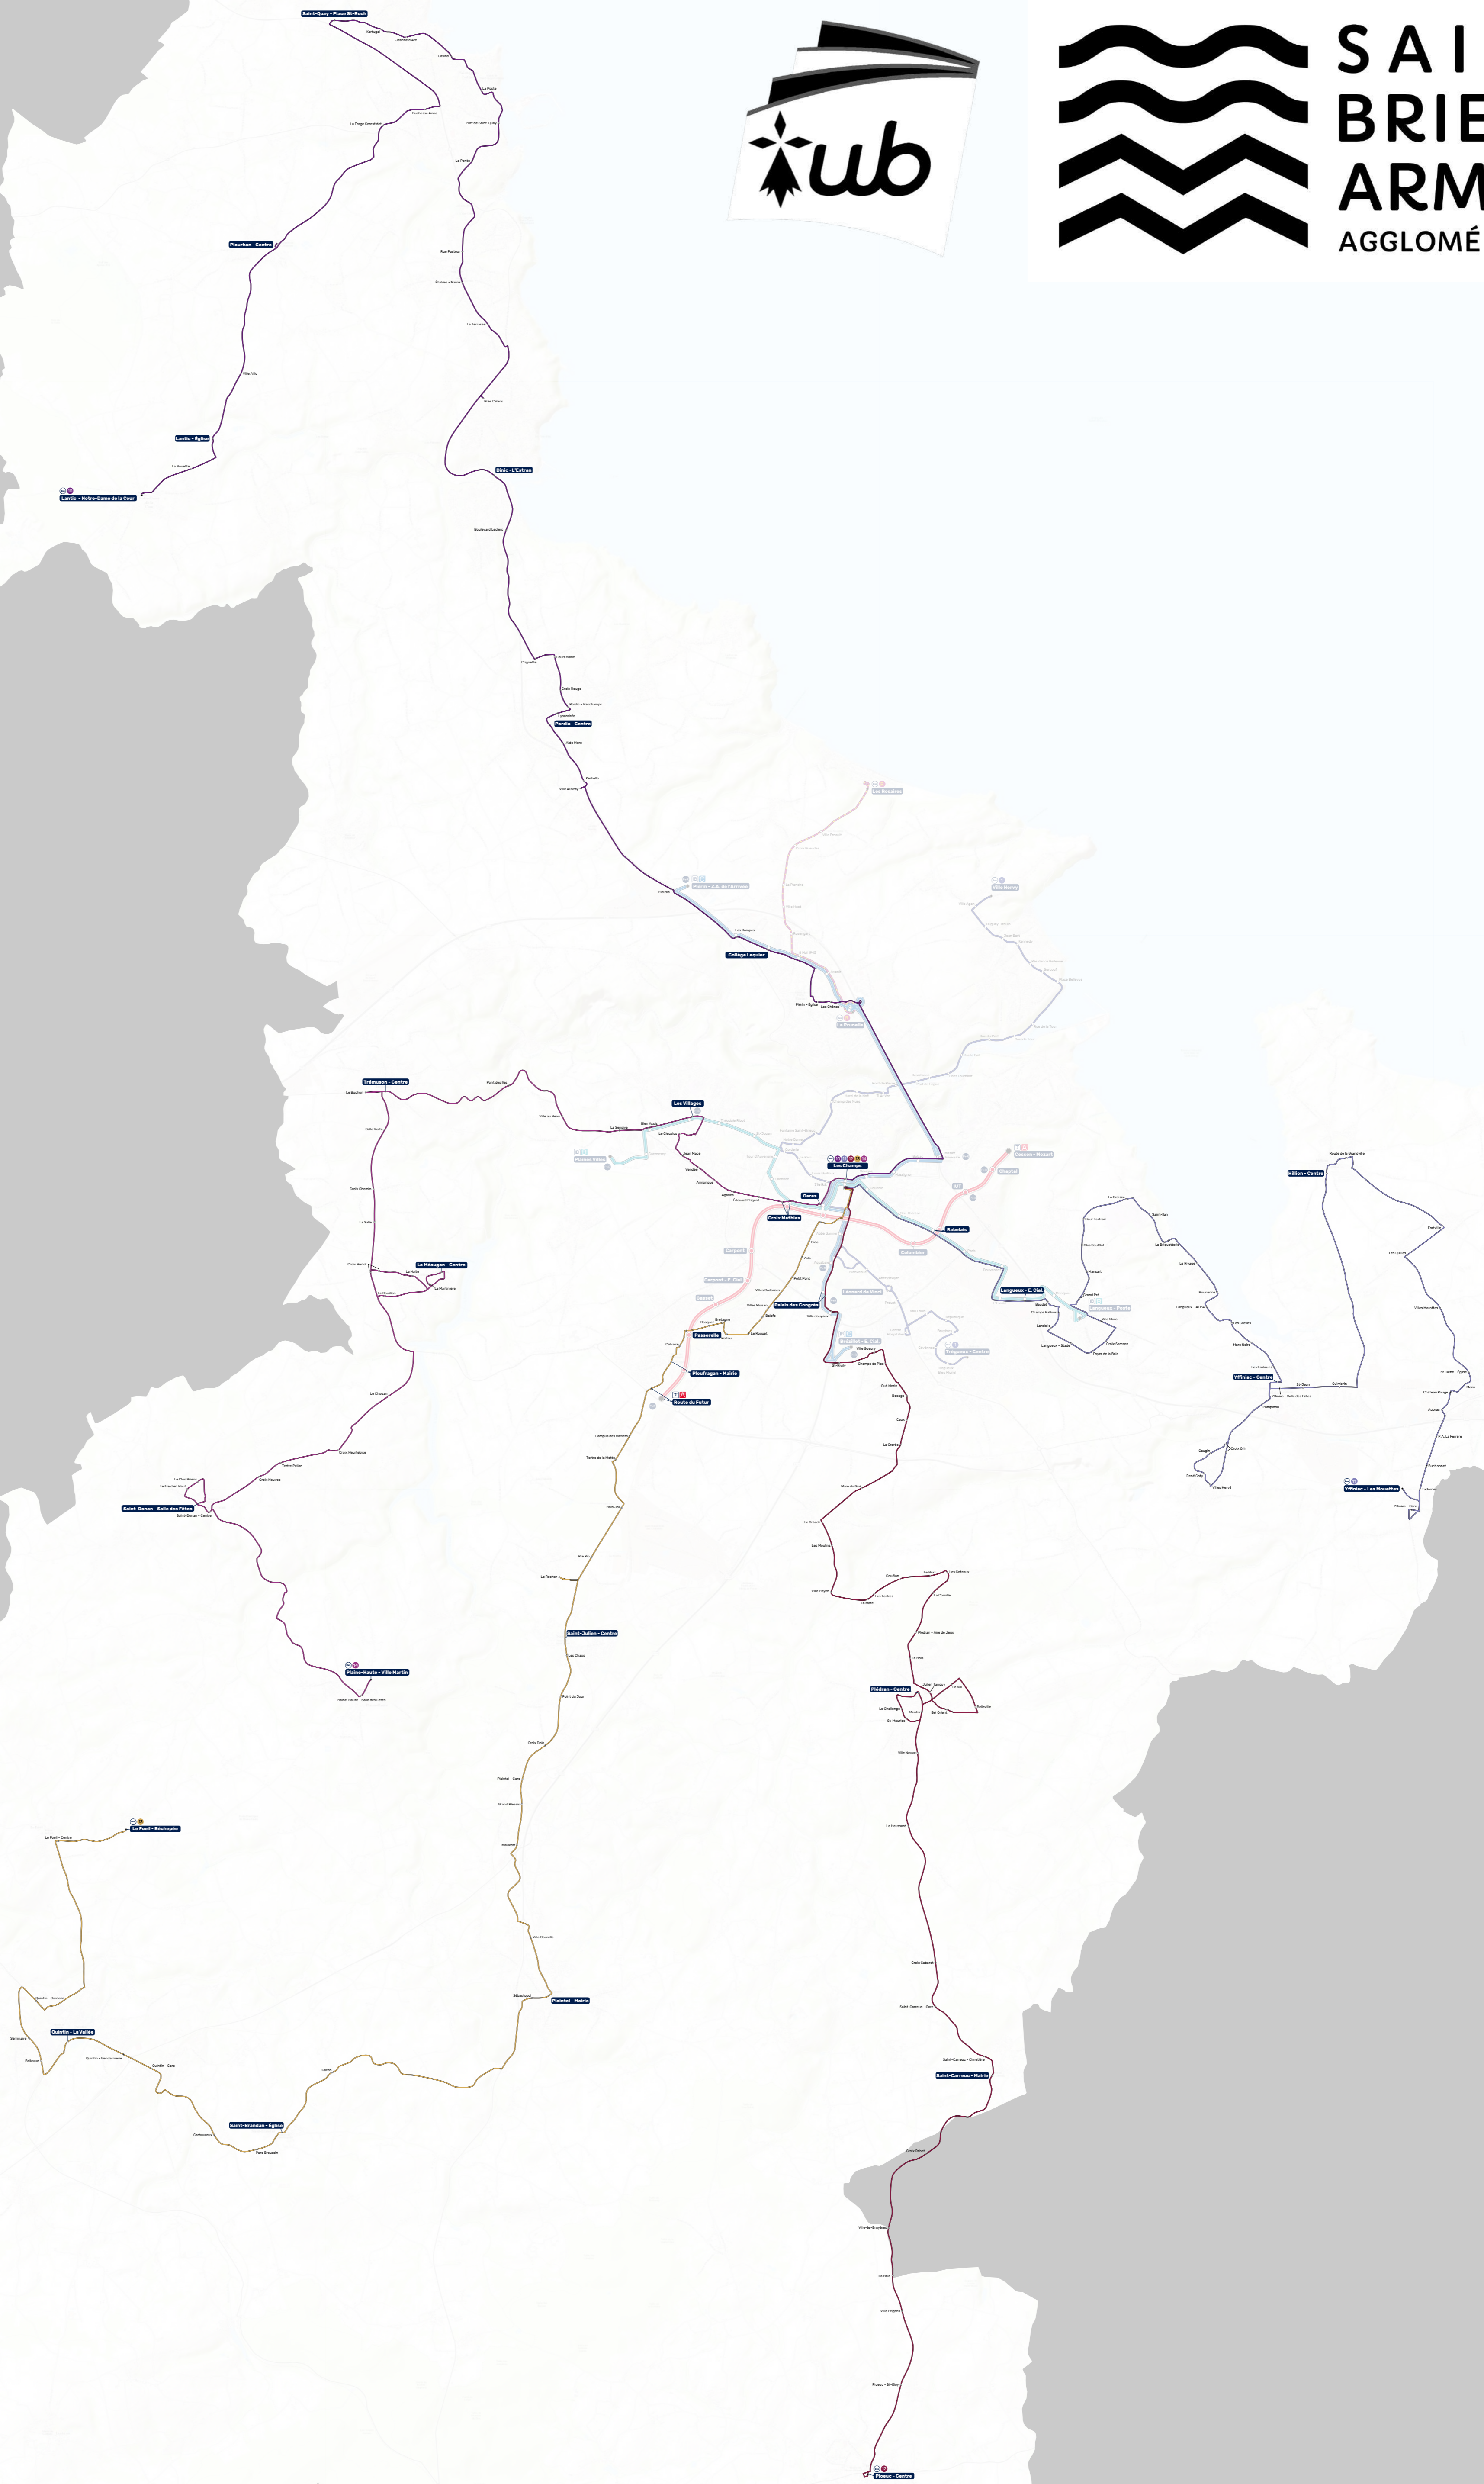

Plan du Réseau Fictif TUB - Soirée

Bus Le Bus

Départ vers les Communes depuis l'arrêt "Les Champs" à 0:30 le Vendredi et Samedi soir (Sauf Jours Fériés).

- 10** Saint-Brieuc Les Champs — Perdic Centre — Blinic Pré Calans — Saint-Divy Casino — Plourhan Salle Poly — Lantic N.-O. de la Cour
- 11** Saint-Brieuc Les Champs — Languoux Espace Commercial — Yffiniac Centre — Hillen Centre — Yffiniac Les Mouettes
- 12** Saint-Brieuc Les Champs — Piédran Centre — Saint-Carreuc Mairie — Ploëuc Centre
- 13** Saint-Brieuc Les Champs — Saint-Julien Centre — Plainel Mairie — Saint-Brandan Église — Quintin Corderie — Le Feoil Bechoyée
- 14** Saint-Brieuc Les Champs — Trémuson Centre — La Méaugon Salle des Fêtes — Saint-Donan Salle des Fêtes — Plaine-Haute Ville-Martin

Légende

- Terminus de ligne
- Arrêts dans les deux sens
- Arrêts dans un seul sens
- Desserte à certaines heures
- Parking Relais
- Pôle d'échange

Réalisation : Nathan MOTTIER
Fond de Carte : © Esri & contributors