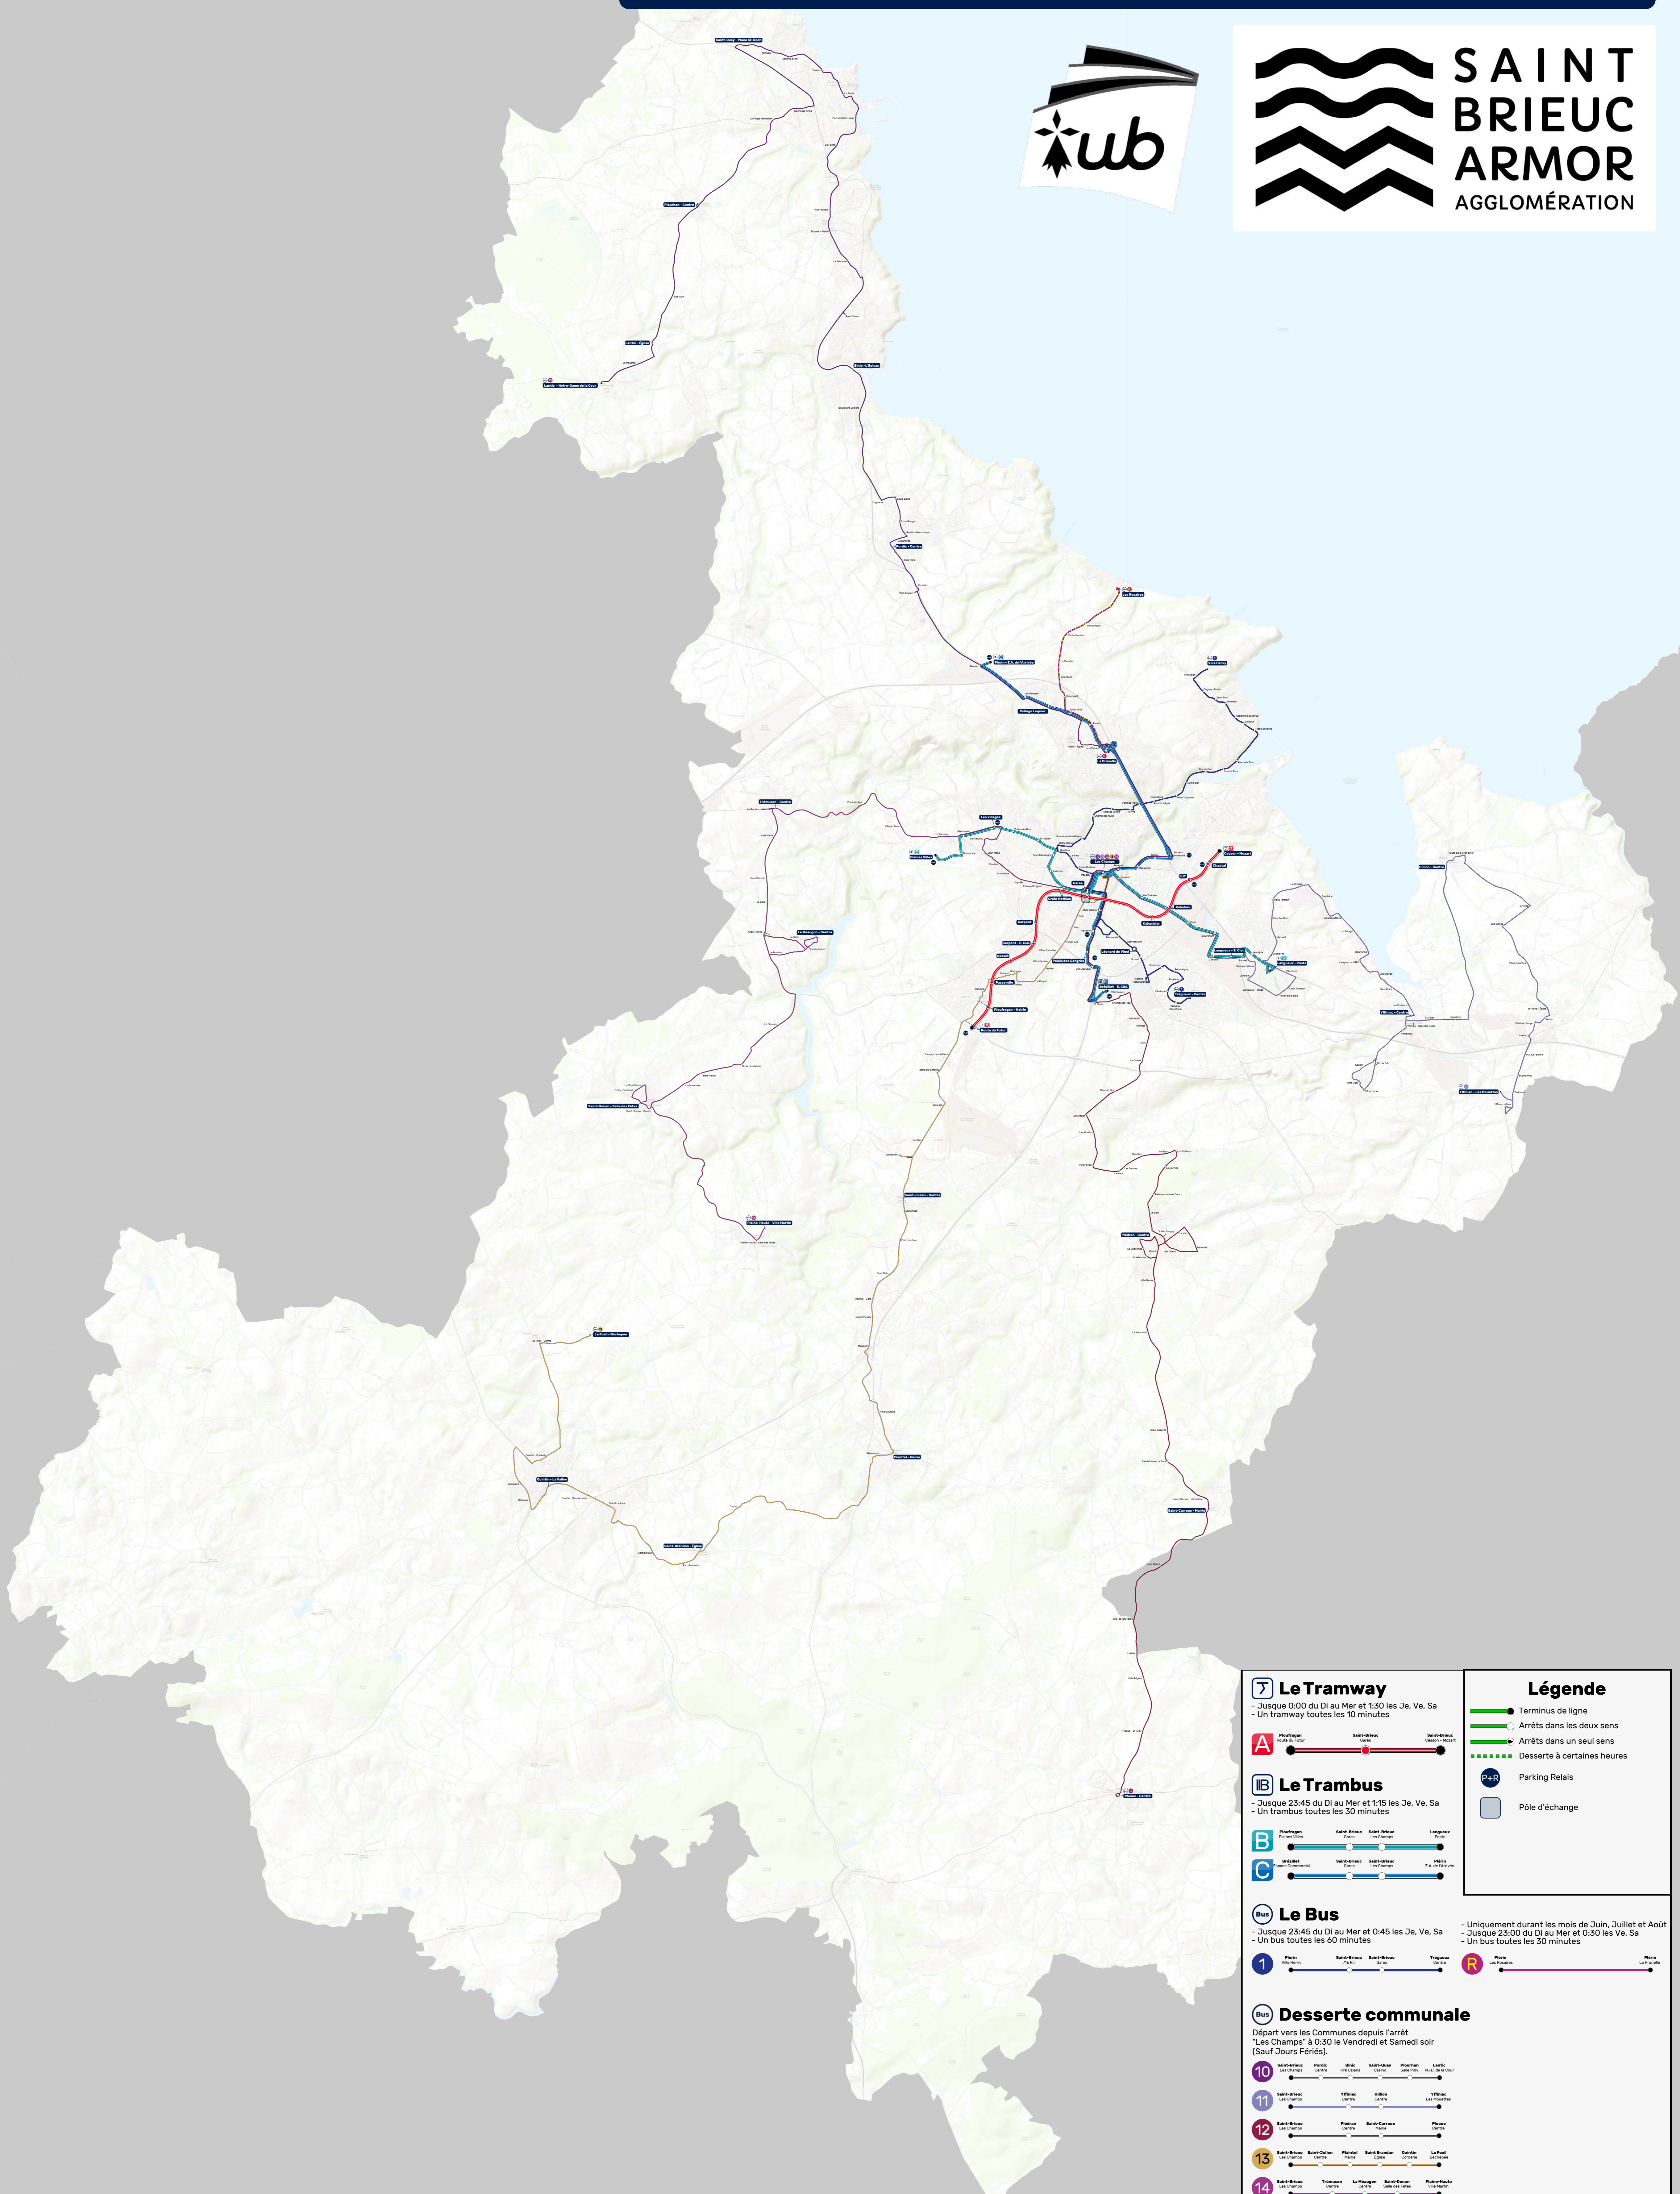

Plan du Réseau Fictif TUB - Soirée

Le Tramway

- Jusque 0:00 du Di au Mer et 1:30 les Je, Ve, Sa
- Un tramway toutes les 10 minutes

A

Légende

- Terminus de ligne
- Arrêts dans les deux sens
- Arrêts dans un seul sens
- - - Desserte à certaines heures
- P+R Parking Relais
- Pôle d'échange

Le Trambus

- Jusque 23:45 du Di au Mer et 1:15 les Je, Ve, Sa
- Un trambus toutes les 30 minutes

B

C

Le Bus

- Jusque 23:45 du Di au Mer et 0:45 les Je, Ve, Sa
- Un bus toutes les 60 minutes

1

R

Desserte communale

Départ vers les Communes depuis l'arrêt "Les Champs" à 0:30 le Vendredi et Samedi soir (Sauf Jours Fériés).

10

11

12

13

14

Réalisation : Nathan MOTTIER
Fond de Carte : © Esri & contributors